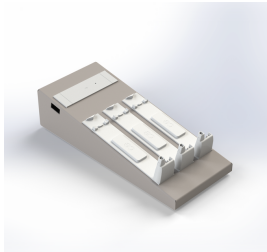

1x USB-A outlet, 1x USB-C outlet.
Please specify left or right when seated.

\$ 552

Colour Options

White
Black

Model Number:

BP-3-W
BP-3-B

3-Place Tabletop Battery Power Charger

\$ 2,775